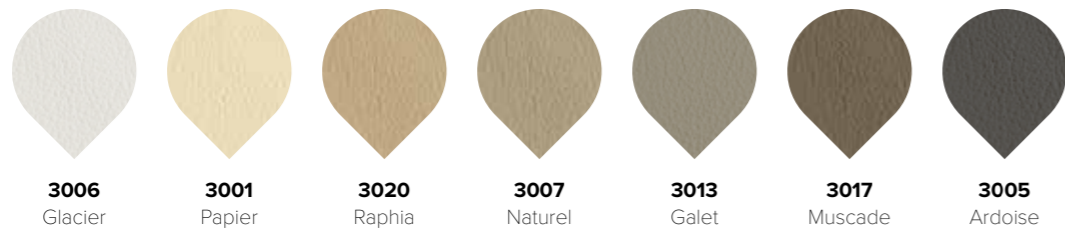

Couleurs

Classic

Trendy*

Flashy*

Profils et poignées

* ignifuge

SIÈGE

Prins Albertlaan 65
8870 Izegem
T +32 (0)51 31 93 94