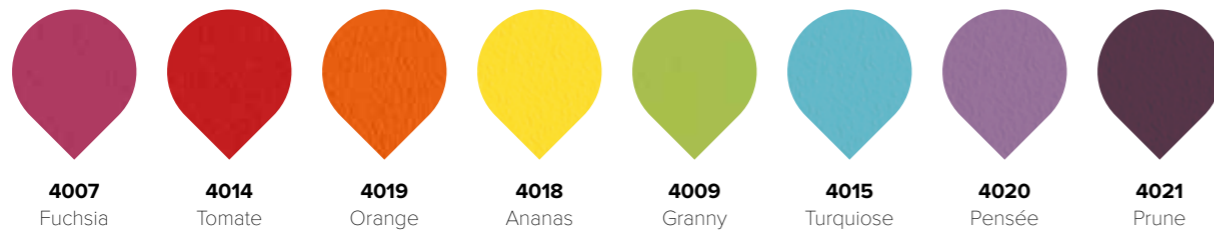

Couleurs

Classic

Trendy*

Flashy*

Profils et poignées

* ignifuge

SIÈGE

Prins Albertlaan 65
8870 Izegem
T +32 (0)51 31 93 94