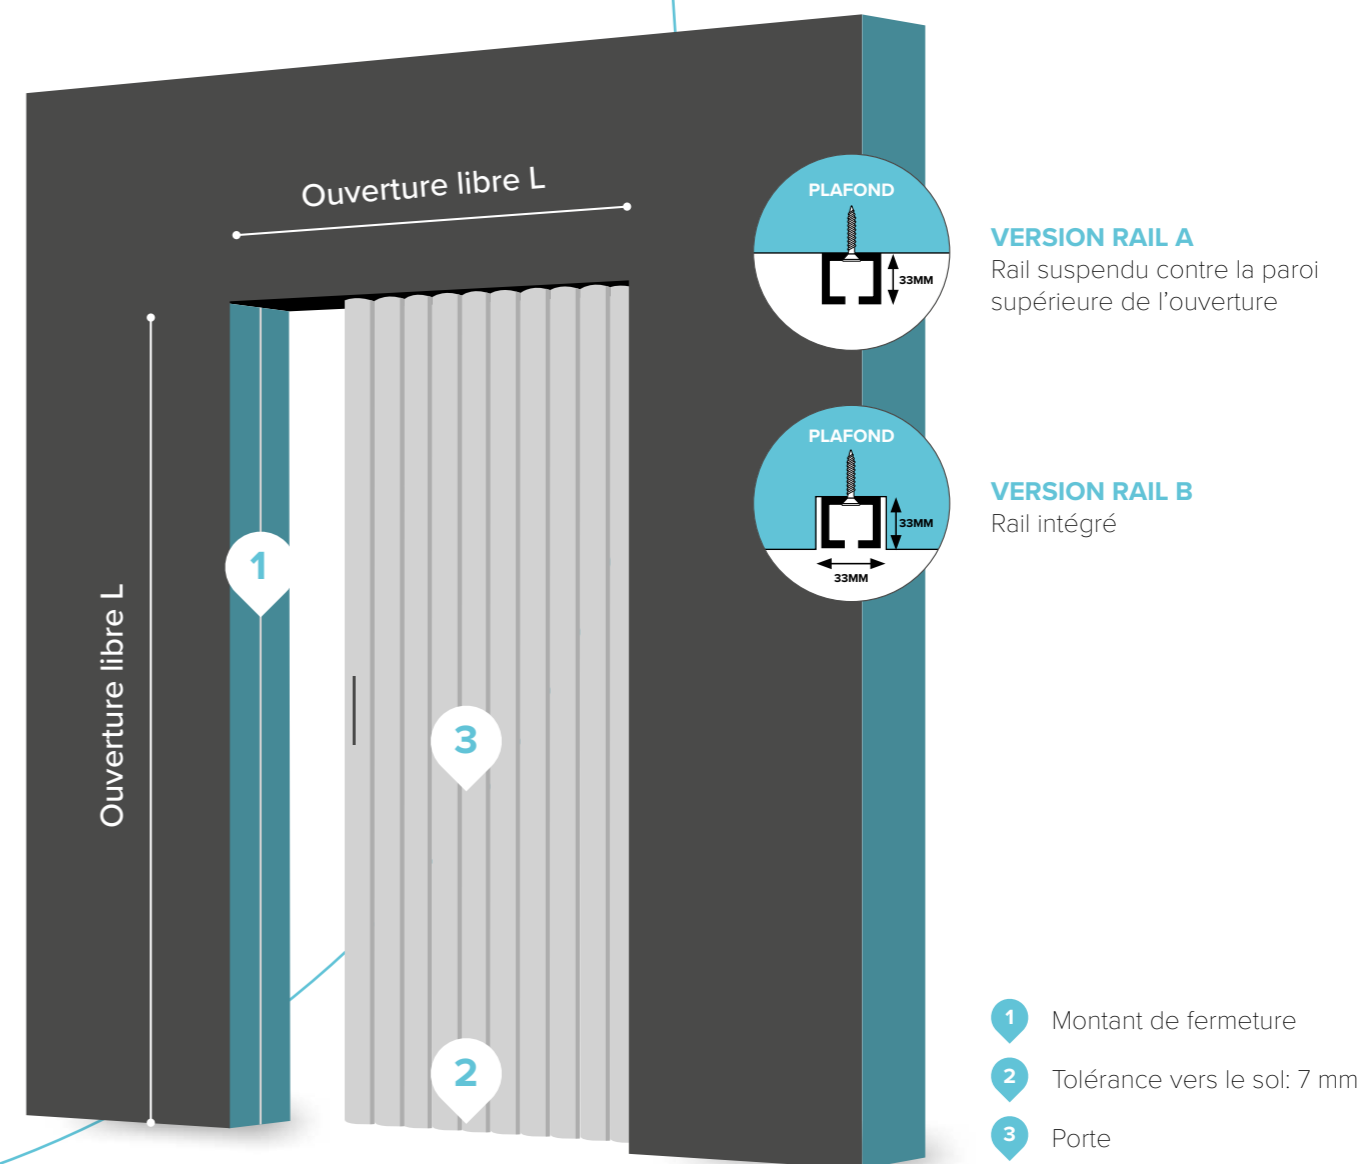

Choisir Aporta c'est choisir la top qualité

SUR MESURE

Chaque intérieur est différent. C'est pourquoi nous fabriquons vos portes pliantes entièrement sur mesure. Vous êtes donc absolument sûr que les portes répondent à vos besoins.

MONTAGE

Prendre les mesures est quelque chose de très simple et nous le faisons pour vous. De même, l'assemblage n'est pas très compliqué et prend peu de temps.

ESTHÉTIQUE

Différentes gammes de couleurs et différents types de portes pliantes vous offrent un très large éventail d'options. Il sera difficile de choisir!

FACILE D'UTILISATION

Grâce à des options ingénieuses, les portes pliantes Aporta sont faciles à utiliser. Elles sont légères, flexibles et mobiles.

DURABLE

Le mécanisme extrêmement robuste et de conception belge ainsi que la finition extérieure solide et facile d'entretien garantissent une longue durée de vie.

10

10 ANS DE GARANTIE

Convaincus de la qualité de nos produits, nous vous accordons 10 ans de garantie.