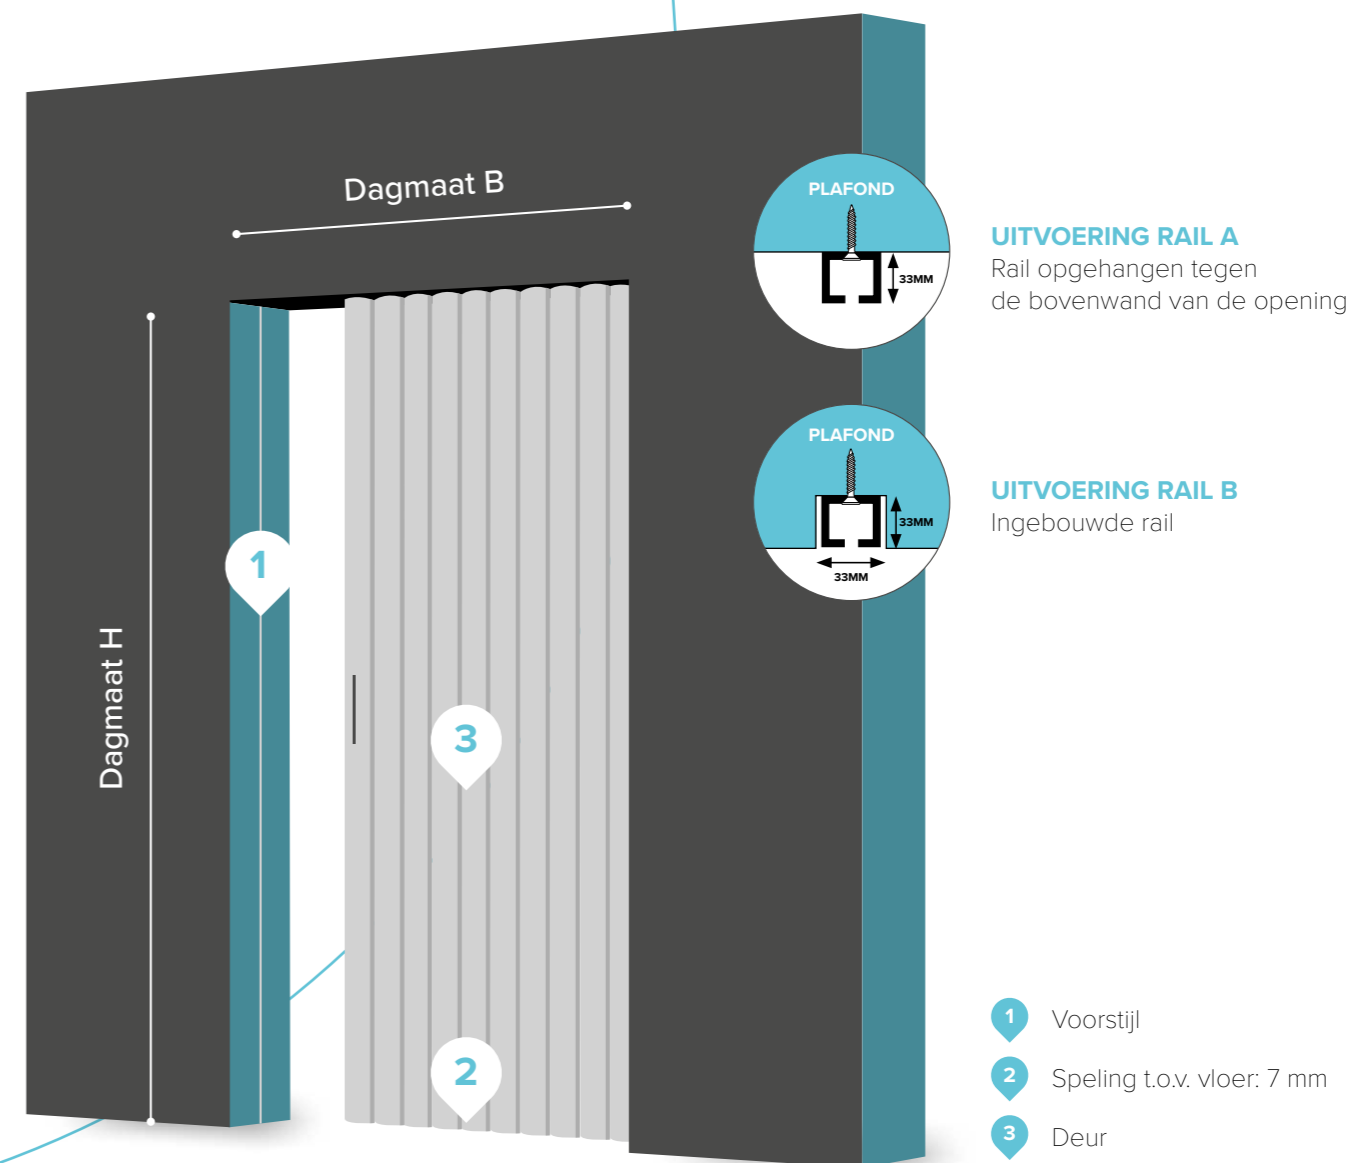

ESTHETISCH

Verschillende kleurengamma's en types vouwdeuren geven je erg uitgebreide keuzemogelijkheid. Dat wordt moeilijk kiezen!

GEMAKKELIJK IN GEBRUIK

Vernuftige opties maken de Aporta vouwdeuren eenvoudig in gebruik. Ze zijn licht, soepel en beweegbaar.

Aan jou de keuze

Onze vouwdeuren bieden we aan in verschillende opstellingen. Handig toch!

Type 1

Type 2

Type 3

Type 4

Supersterk
aan de binnenkant,
verfijnd
aan de buitenkant

Sterke constructie