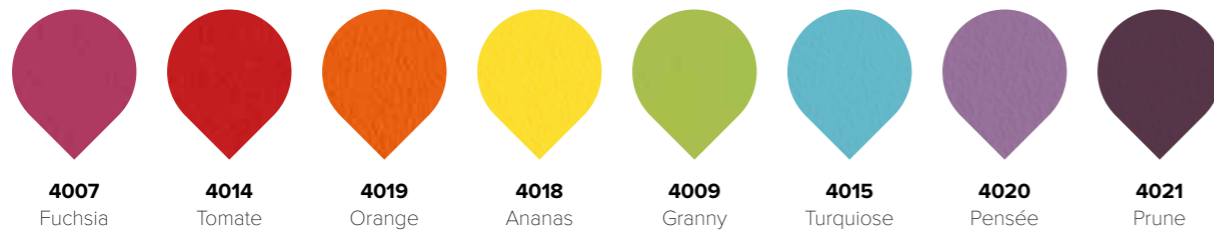

Kleuren

Classic

Trendy*

Flashy*

Profielen & handvaten

* brandvertragend

HOOFDZETEL

Prins Albertlaan 65