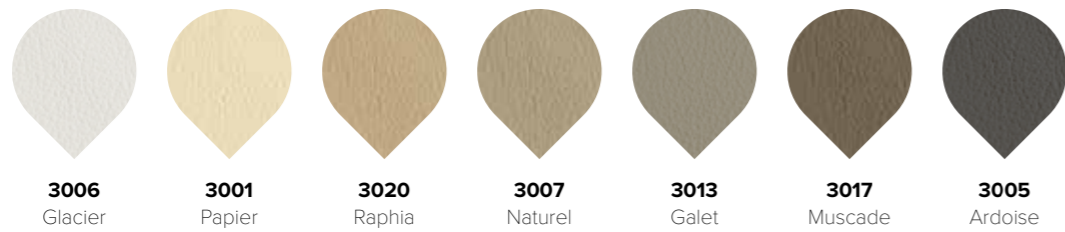

Kleuren

Classic

Trendy*

Flashy*

Profielen & handvaten

* brandvertragend

HOOFDZETEL

Prins Albertlaan 65